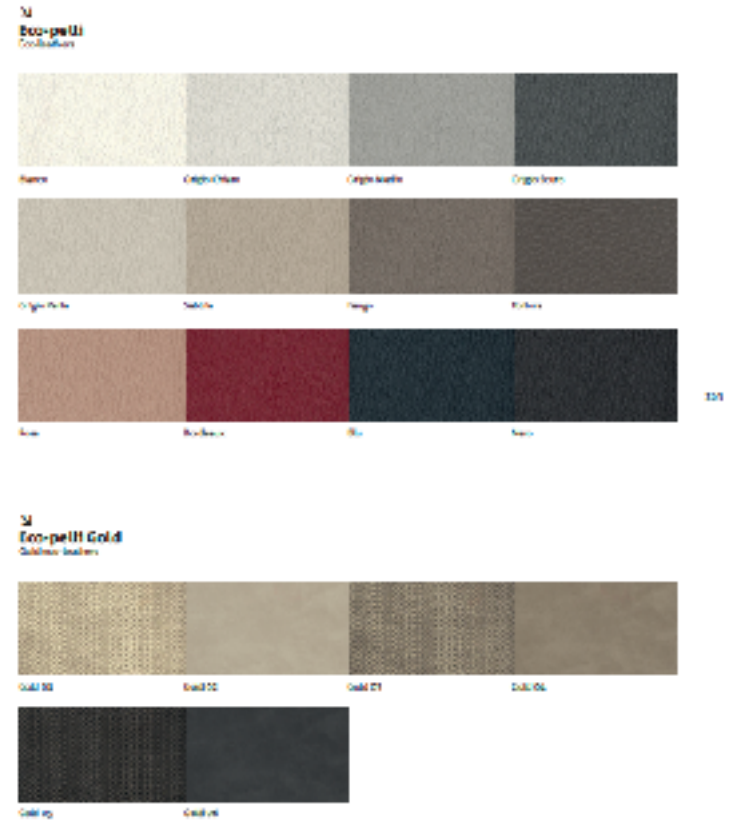

design dany

Eco-pelli — Eco-leathers

Bianco

Grigio perla

Grigio medio

Grigio scuro

Nero

Avorio

Tortora

Testa di moro

Bordeaux

Lilla

Az zirro

Fango

Maronese = Bedrooms, Schlafen, Ložnice, Sypialnie

51
Melaminici essenza
Colori melaminici

Diverso Finito Diverso Grigio Diverso Scuro Diverso Scuro Diverso Tenu

52
Melaminici colore
Colori melaminici

Bianco Grigio Tenu Oscuro

53
Melaminici fessurati
Colori melaminici

Fessure Finito Fessure Scuro

54
Melaminici cemento
Colori melaminici

Cemento

55
Impialaccati
Colori melaminici

Impialacciato Impialacciato Impialacciato

56
Melaminici marmo
Colori melaminici

Carreara Carrara Carrara

N
Tessera Lino
 The fabric