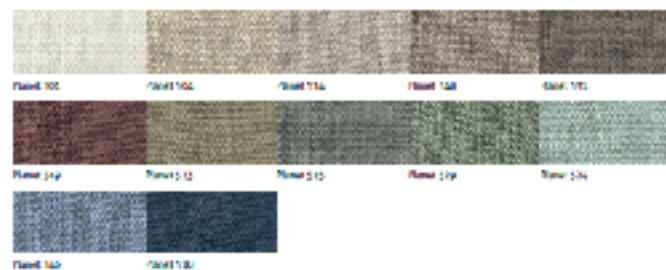

N
Tessera Lino
The fabric