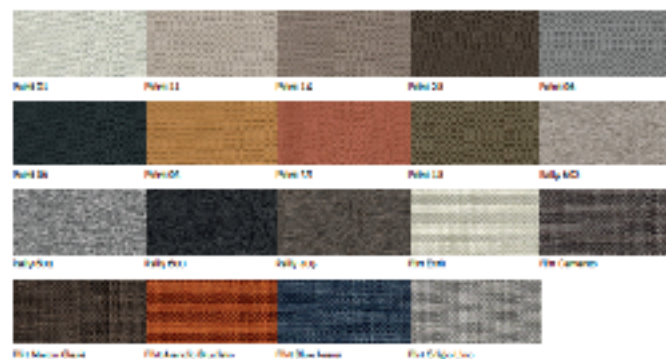

N
Tessera Park